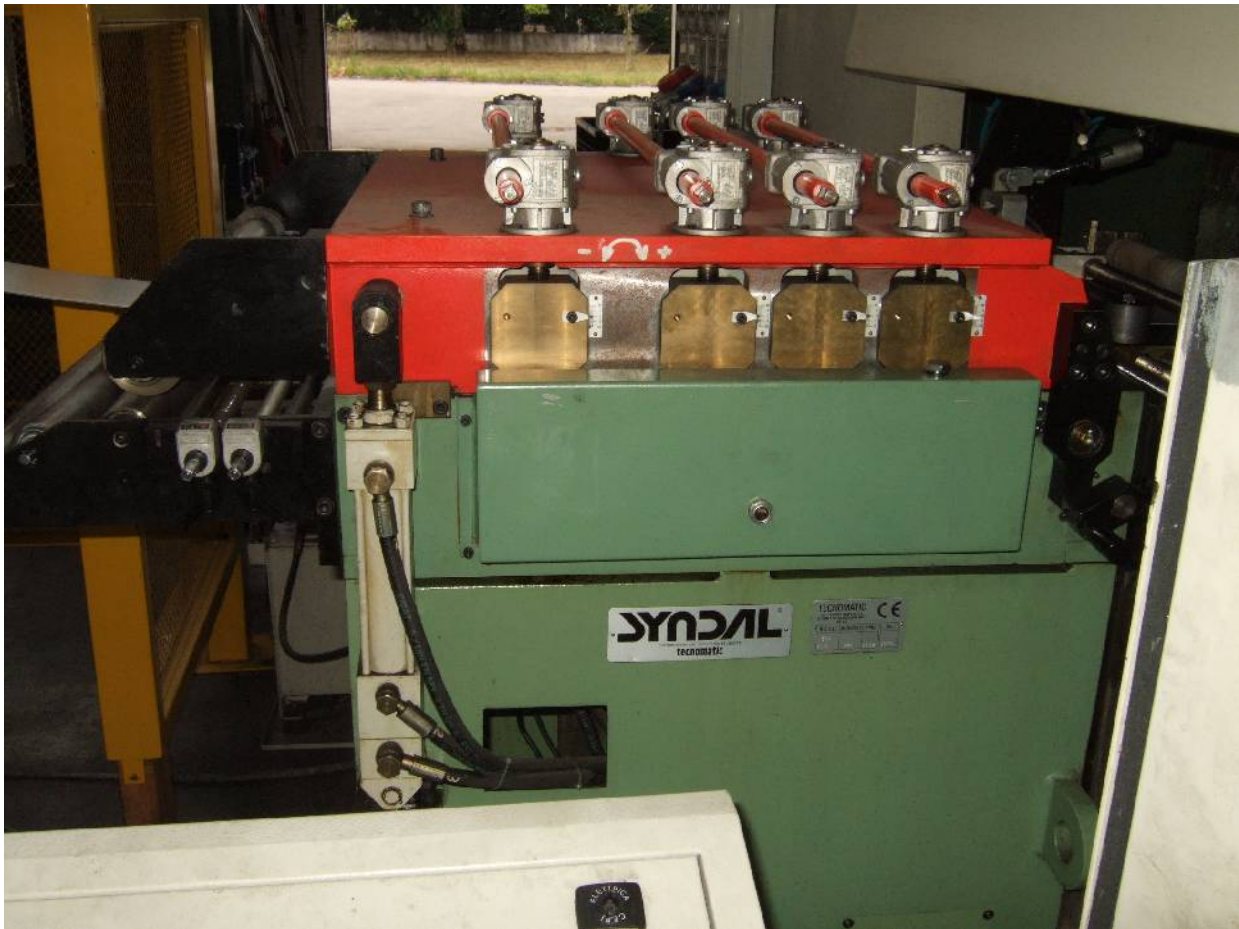

ALIMENTATORE RADDRIZZATRICE/SYNDAL 600 x 3 MM FEEDER STRAIGHTENER

Marca/make	Syndal
Capacità/capacity	600 x 3 mm
Anno fabbricazione/year of manufacture	2002 CE
Macchina usata funzionante sotto corrente	Functional second hand still under power
Nr rulli motorizzati/motorized rools	7 + 2 di traino/for pulling
Apertura per inserimento nastro	Opening for coil insertion
Piloti	Pilots
Doppia lettura avanzamento nastro	System of double reading of the coil feed
Elevatore motorizzato	Motorized lift
Pulpito di comando separato	With pulpit controller