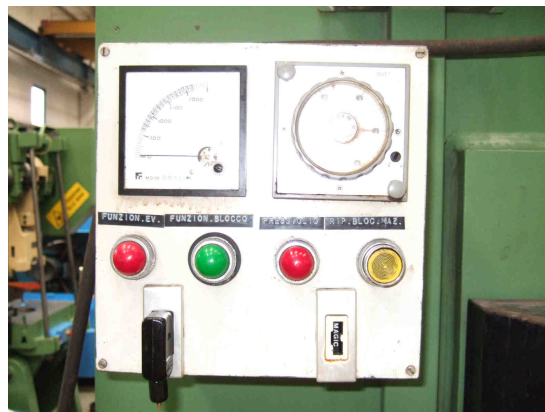

PRESSA/PRESS PIOVAN 70 ton

Marca/make	Piovan
Capacità/capacity	70 ton
Meccanica eccentrica	Mechanical eccentric
Pressa a collo di cigno	Swan neckshape press
Piano/table	855 x 575 mm
Corsa regolabile/adjustable stroke	14 - 100 mm
Colpi al minuto/strokes per minute	95 - 280
Distanza piano-mazza al PMS/distance between ram and table TDC	470 mm