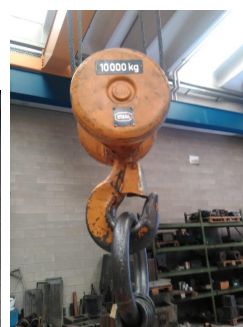

Carroponte Bonfanti 10 ton scartamento 25 mt / Bridgecrane Bonfanti 10 ton scartamento 25 mt

- Marca/make Bonfanti
- Bitrave / double beam
- Capacità/capacity 10 ton
- Scartamento/gauge 25.000 mm
- Anno/year 2000 CE