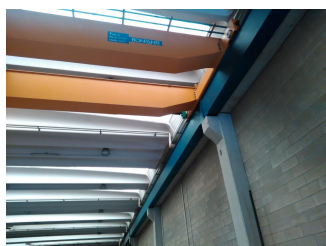

Carroponte Bonfanti 10 ton scartamento 25 mt / Bridgecrane Bonfanti 10 ton scartamento 25 mt

- Marca/make Bonfanti
- Bitrave / double beam
- Capacità/capacity 10 ton
- Scartamento/gauge 25.000 mm
- Anno/year 2000 CE