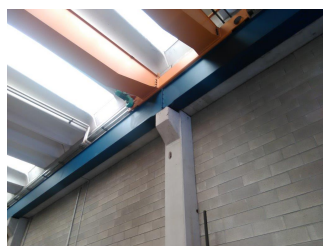

Carroponte Bonfanti 10 ton scartamento 25 mt / Bridgecrane Bonfanti 10 ton scartamento 25 mt

- Marca/make Bonfanti
- Bitrave / double beam
- Capacità/capacity 10 ton
- Scartamento/gauge 25.000 mm
- Anno/year 2000 CE