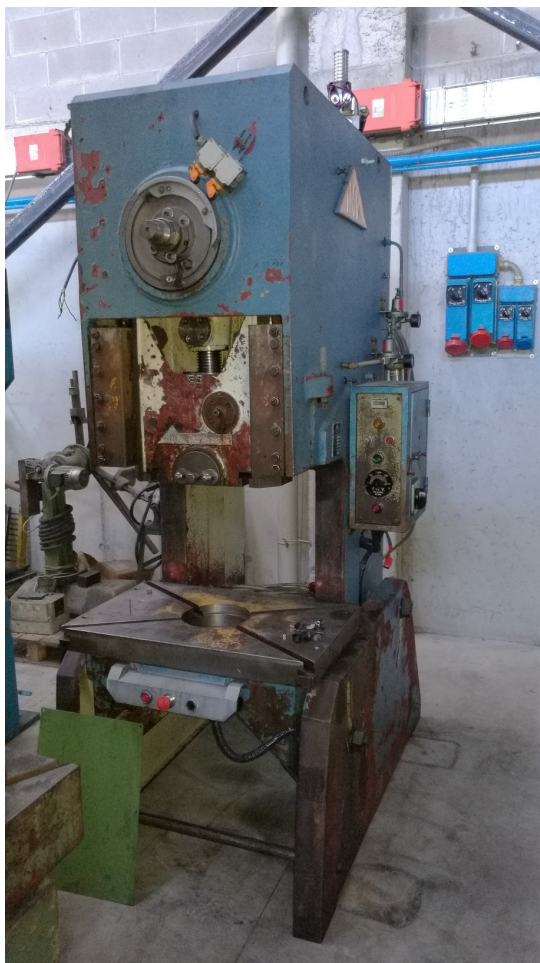

Pressa IMV 80 ton / Press IMV 80 ton

- **Marca/make IMV**
- **Capacità/capacity 80 ton**
- **Tipo/type P8F76422**
- **Piano/table 800 x 500 mm**
- **Mazza/ram 470 x 200 mm**
- **Corsa/stroke 100 mm**
- **Sporgenza/protrusion 250 mm**
- **Colpi/strokes 65/min**
- **Motore/motor 75 HP**