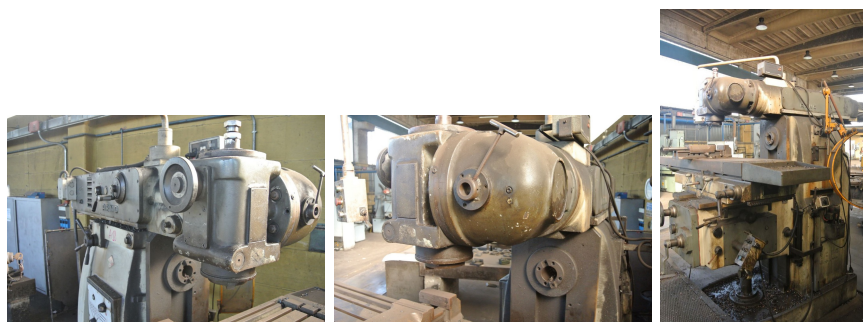

**Fresa Manuale Arno / Manual Milling Machine Arno**

- Marca/make ARNO
- fresa manuale usata/used manual milling machine

**SIDICOM**

Sede Amm/Comm.:  
Via Bachelet, 20  
35010 LIMENA (PD) -ITALY

Sede Amm/Comm.:  
Via Bachelet, 20  
35010 LIMENA (PD) -ITALY