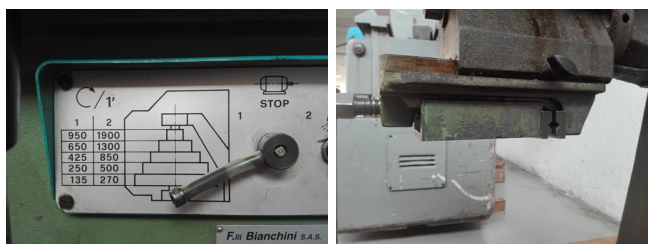

Trapano a Colonna Bianchini 25 TM / Drilling Machine Bianchini 25 TM

- Marca/make Bianchini
- Modello/type 25 TM
- Foro max su acciaio 25 mm
- Trasmissione a pulegge
- 2 gamme di velocità 135 – 950 / 270 – 1900 giri/min
- Tavola rotante con morsa
- Anno/year 1995