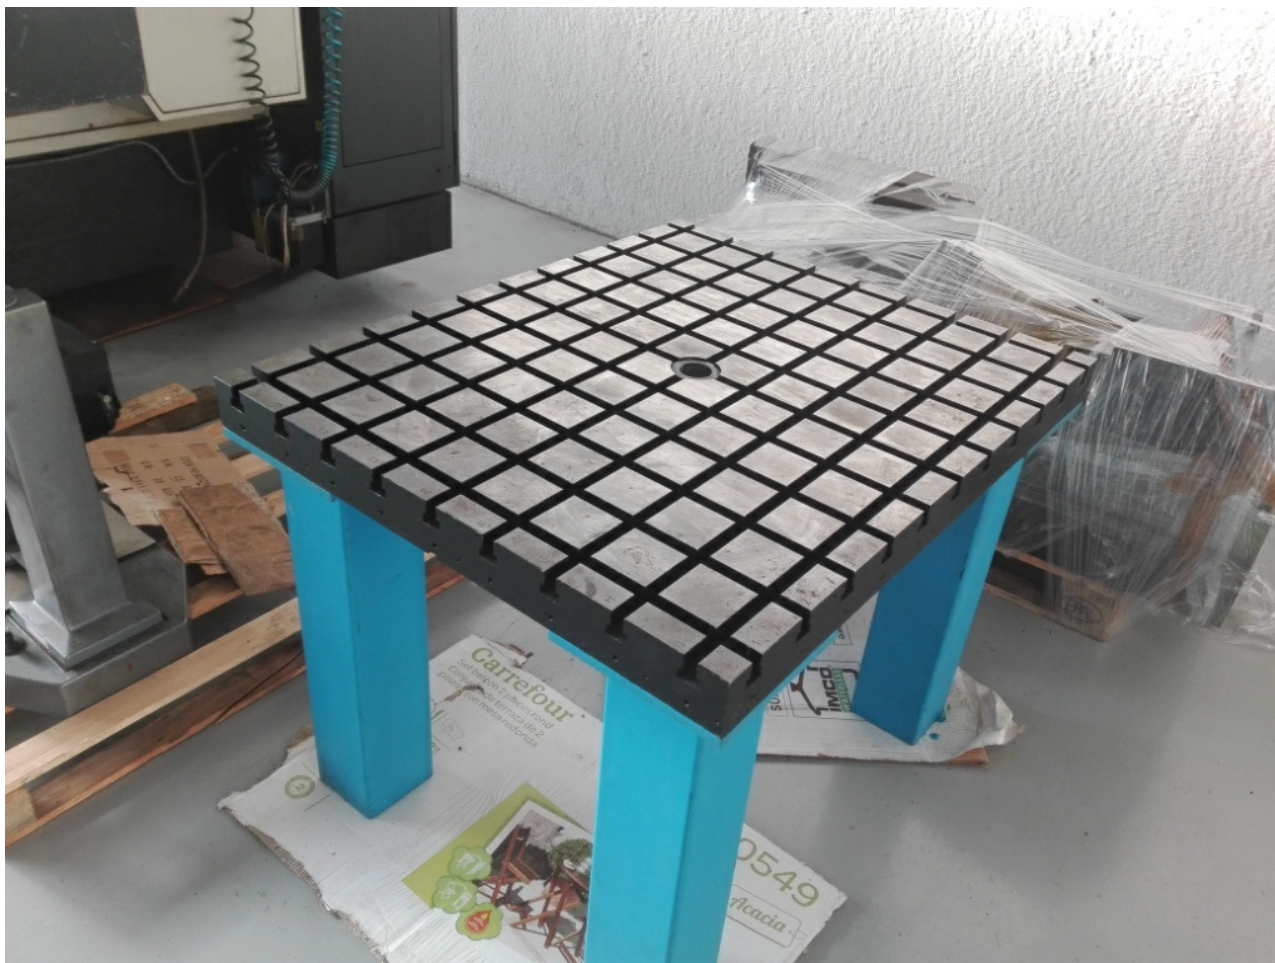

**Piano di Riscontro 900 x 1100 mm**

- Piano di riscontro
- Dimensioni/dimensions 900 x 1100 mm
- Completo di canaline per staffaggio

**SIDICOM**

Sede Amm/Comm.:  
Via Bachelet, 20  
35010 LIMENA (PD) -ITALY