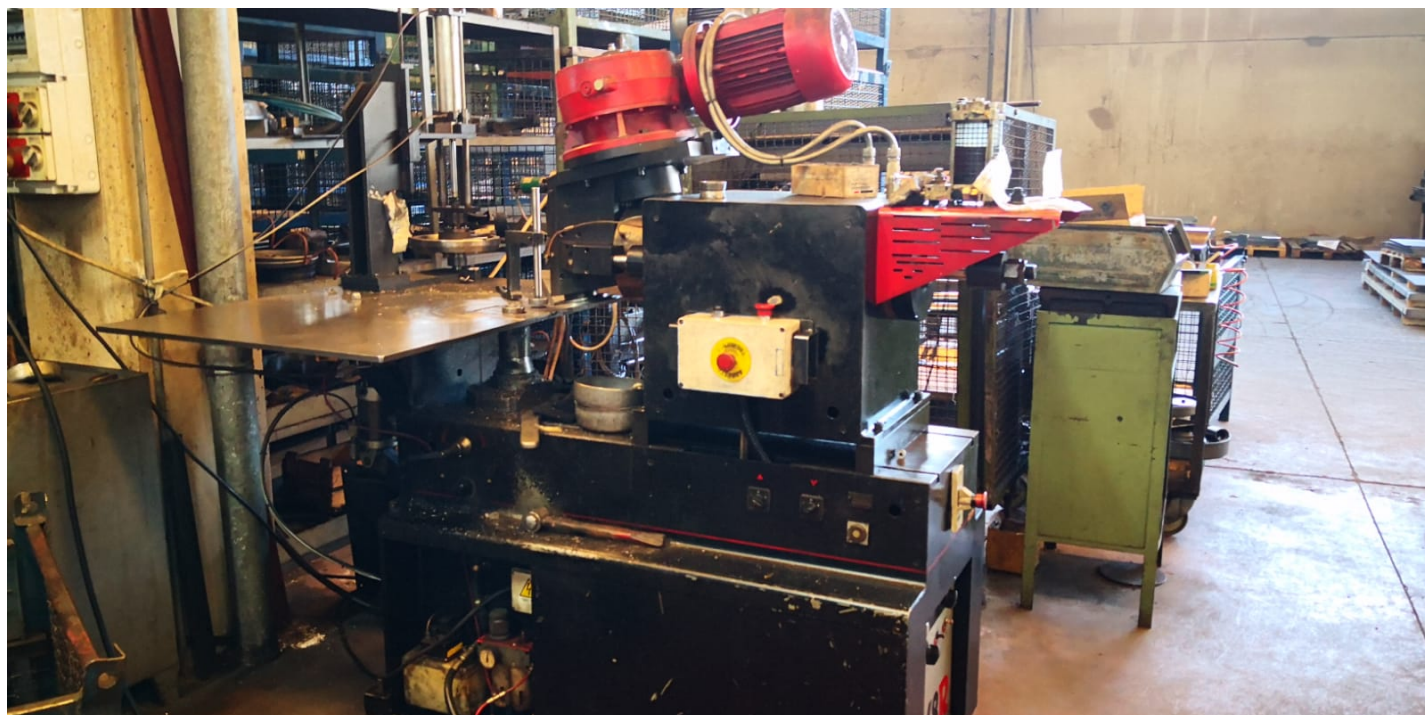

Bordatrice Elma 168 R / Trimming Machine Elma

- Make Elma
- Tyep 168 R
- Capacity 90 m x 6 mm
- Surface 1710 x 1250 mm
- Motor 3 HP - 2800 rpm
- Size 2550 x 1710 x 1900 mm

SIDICOM

Sede Amm/Comm.:
Via Bachelet, 20
35010 LIMENA (PD) -ITALY