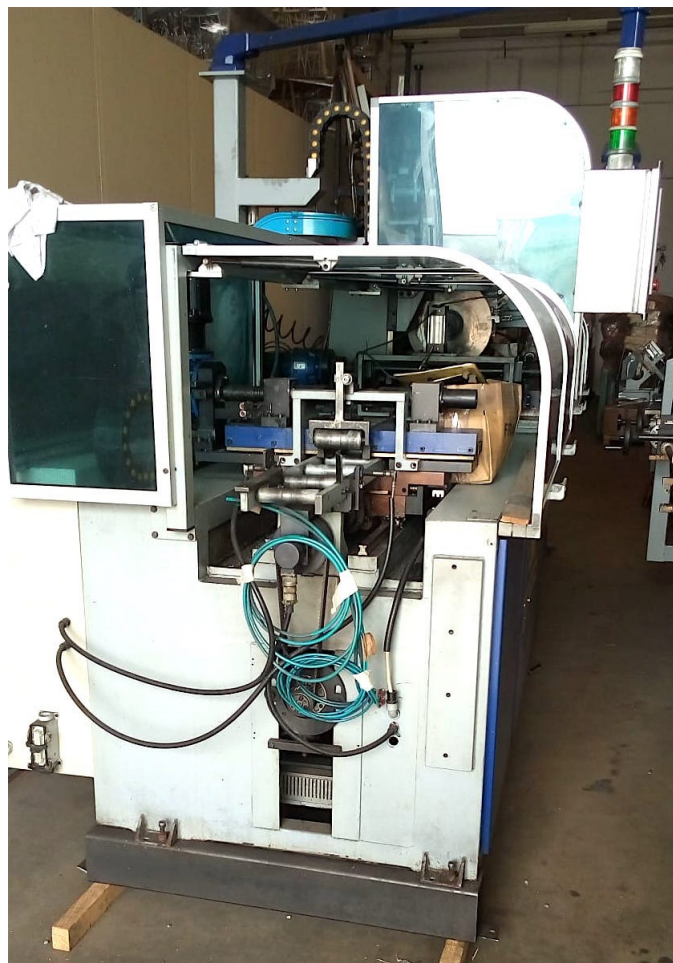

**Troncatrice Omp Euromatic 370 / Miter Saw Omp**

- Marca Omp
- Modello Euromatic 370 cm pp c.n.c.
- versione con taglio inclinato e rotazione testa motorizzata
- caricatore a fascio da 6 metri
- controllo c.n.c siemens touch
- libro istruzioni e certificazione di conformita'
- Con accessori d'uso