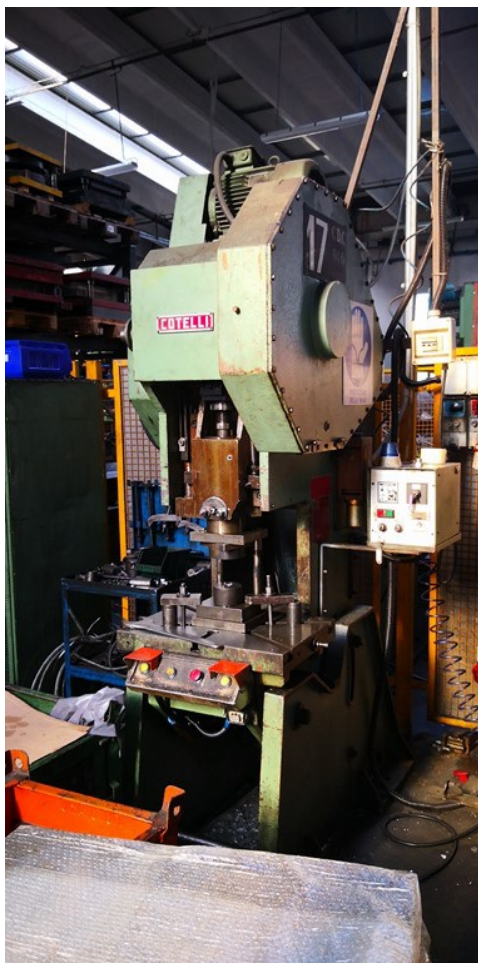

Pressa Cotelli 40 ton

- Make Cotelli
- Capacity 40 ton
- Fix stroke 100 mm
- Light 305 mm
- Ram 300 x 180 mm
- Table 600 x 420 mm
- Adjustable ram 80 mm
- Motor 4 Hp
- Weight 3200 kg

SIDICOM

Sede Amm/Comm.:
Via Bachelet, 20
35010 LIMENA (PD) -ITALY