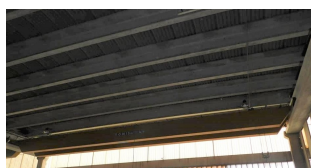

Carroponte OMIS 16 ton, scartamento 24.50 mt / Bridgecrane OMIS 16 ton, gauge 24.50 mt

- Marca Omis
- Capacità 16 ton
- Matr. 11210
- Scartamento 24.50 mt
- Disponibili nr 2

SIDICOM

Sede Amm/Comm.:
Via Bachelet, 20
35010 LIMENA (PD) -ITALY