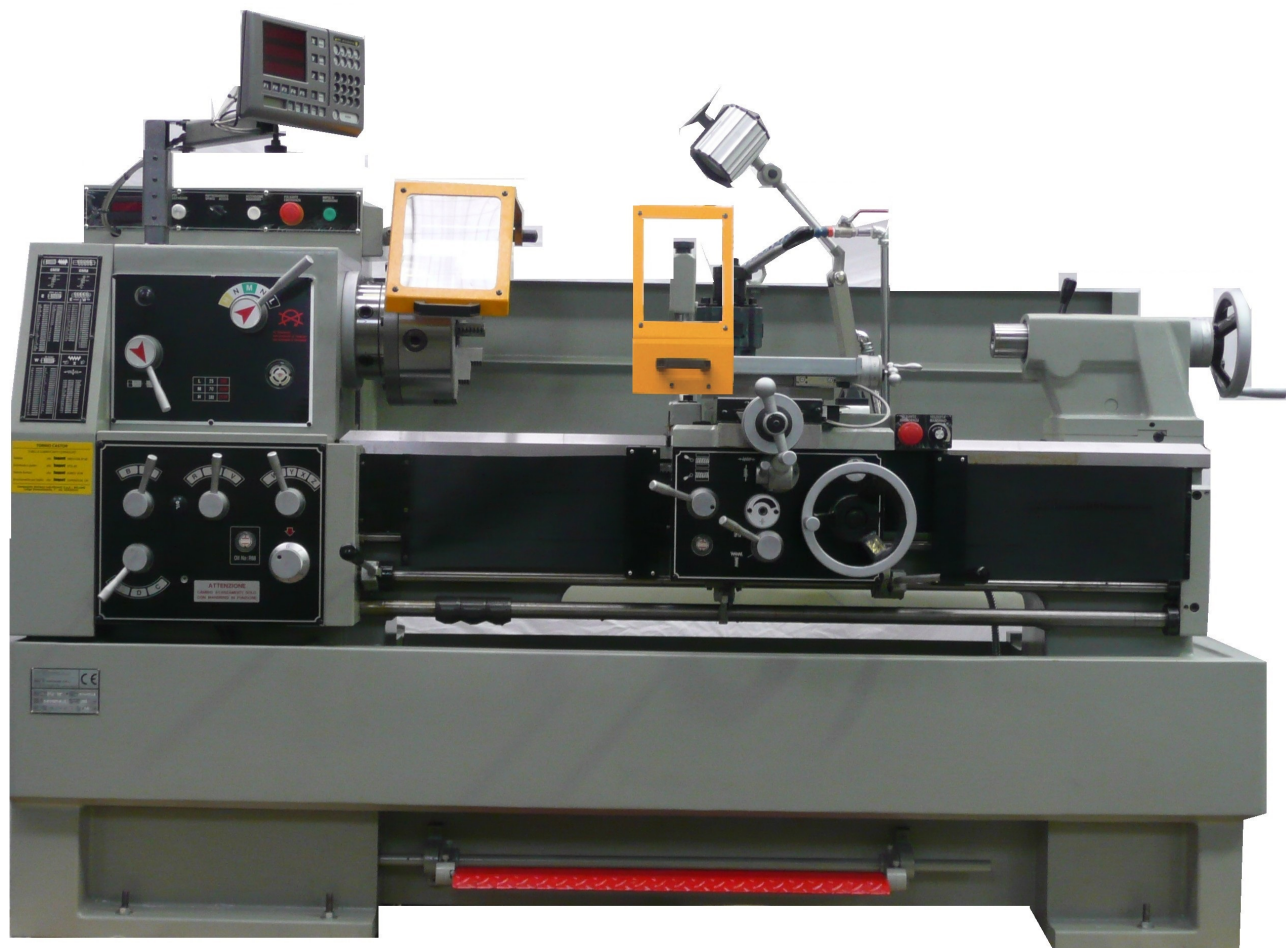

Tornio Castor 205VS-M X 1000/1500 / Lathe Castor 205VS-M X 1000/1500

- Make Castor
- Type 205VS-M X 1000/1500
- Parallel
- New machine

SIDICOM

Sede Amm/Comm.:
Via Bachelet, 20
35010 LIMENA (PD) -ITALY

Sede Amm/Comm.:
Via Bachelet, 20
35010 LIMENA (PD) -ITALY