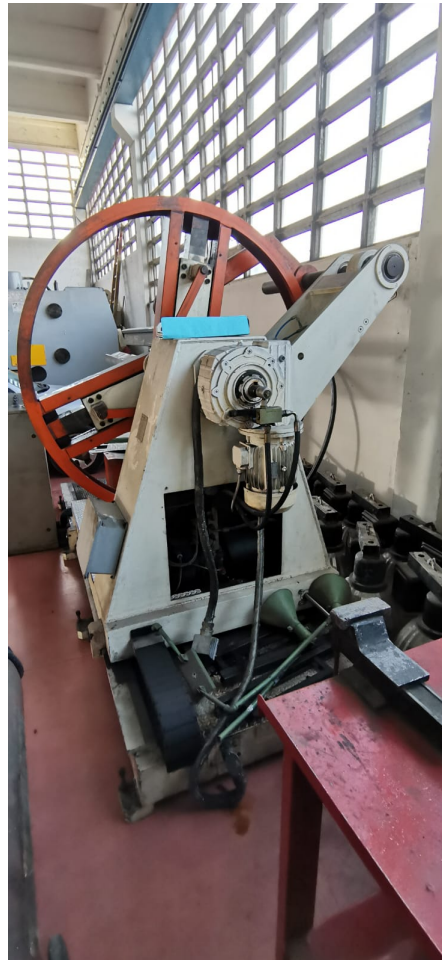

## **Aspo Asservimenti Presse 1000 x 50 qli / Decoiler Asservimenti Presse 1000 x 50 qli**

- Make Asservimento Presse
- Type SM 50
- Serial number 0299808
- Capacity 1000 x 50 qli
- Motorized
- Hydraulic expansion
- Pressure arm
- Loading credle
- Base for motorized translation
- Potenza motore 5 kw
- 380 V. 50 Hz
- Peso 2000 kg
- Anno 1999 CE