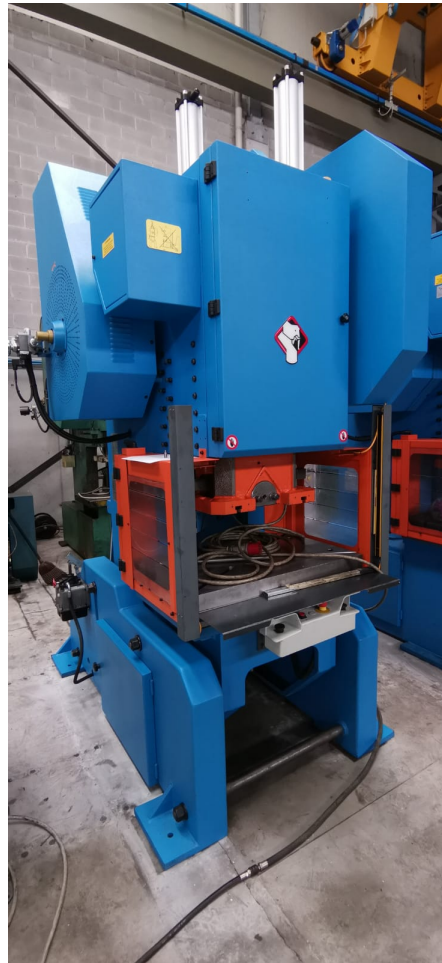

Pressa San Giacomo 80 ton / Press San Giacomo 80 ton

- Type T 80R CE
- Serial number 13965
- Capacity 80 ton
- Nominal stroke 5 mm
- Adjustable stroke 14 – 150 mm
- Adjustable ram 85 mm
- Stopping time 54 ms
- Safety distance (1,6 m/s) 247 mm
- Strikes 34 – 65 – 85
- Die 510 x 320 mm
- Height open die 398 mm
- Height shut die 245 mm
- Weight upper die 100 kg
- Power installed 7.5 Kw
- Year 2012 CE
- Weight 5620 kg