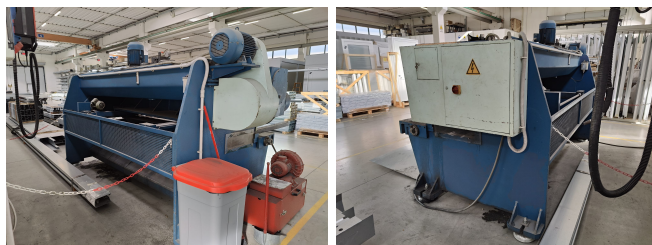

**Cesoia CMU 2500 x 3/4 mm / Shear CMU 2500 x 3/4 mm**

- Make CMU
- Capacity 2500 x 3/4 mm
- Mechanic

**SIDICOM**

Sede Amm/Comm.:  
Via Bachelet, 20  
35010 LIMENA (PD) -ITALY

Sede Amm/Comm.:  
Via Bachelet, 20  
35010 LIMENA (PD) -ITALY