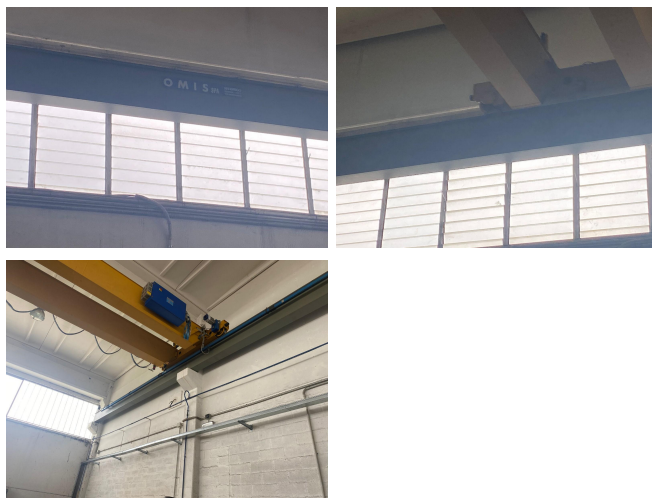

SIDICOM

Sede Amm/Comm.:
Via Bachelet, 20
35010 LIMENA (PD) -ITALY

Sede Amm/Comm.:
Via Bachelet, 20
35010 LIMENA (PD) -ITALY

Tel. +39 049 769998 - Fax. +39 049 767778
www.sidicom.it - email: commerciale@sidicom.it