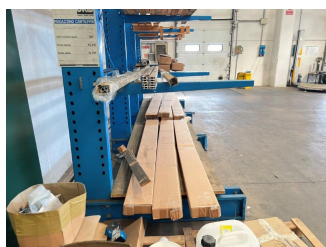

Cantilever

- Make Ovas
- Height 6000 mm
- Shelf length 1200 mm
- Shelf capacity 440 Kg
- Column capacity 2380 Kg
- Nr. 4 available

SIDICOM

Sede Amm/Comm.:
Via Bachelet, 20
35010 LIMENA (PD) -ITALY

Sede Amm/Comm.:
Via Bachelet, 20
35010 LIMENA (PD) -ITALY