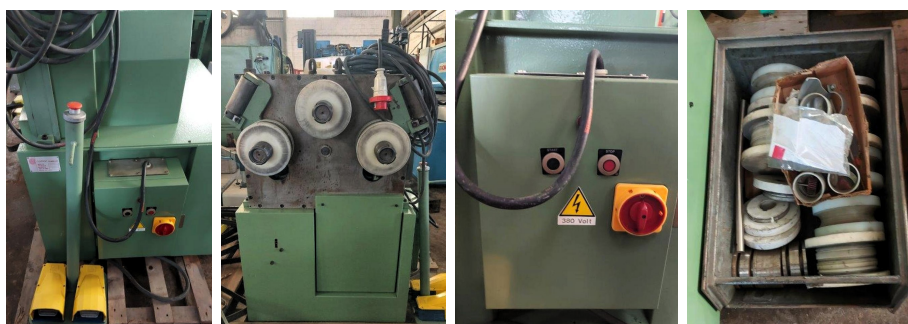

Piegaprofilati Comac / Profile bender Comac

- Make Comac
- Teflon replacement rollers

SIDICOM

Sede Amm/Comm.:
Via Bachelet, 20
35010 LIMENA (PD) -ITALY

Sede Amm/Comm.:
Via Bachelet, 20
35010 LIMENA (PD) -ITALY