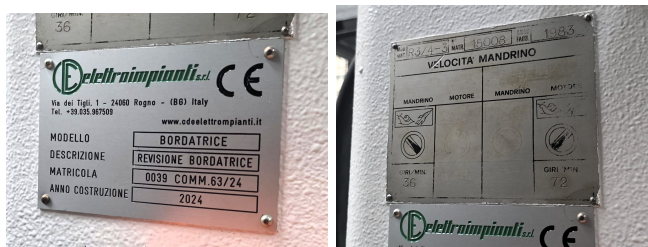

**Bordatrice Omera R3/4-3 / Flanging Machine Omera R3/4-3**

- Make Omera
- Type R3/4-3
- Serial 15008
- Retrofit 2024 CE

**SIDICOM**

Sede Amm/Comm.:  
Via Bachelet, 20  
35010 LIMENA (PD) -ITALY

Sede Amm/Comm.:  
Via Bachelet, 20  
35010 LIMENA (PD) -ITALY