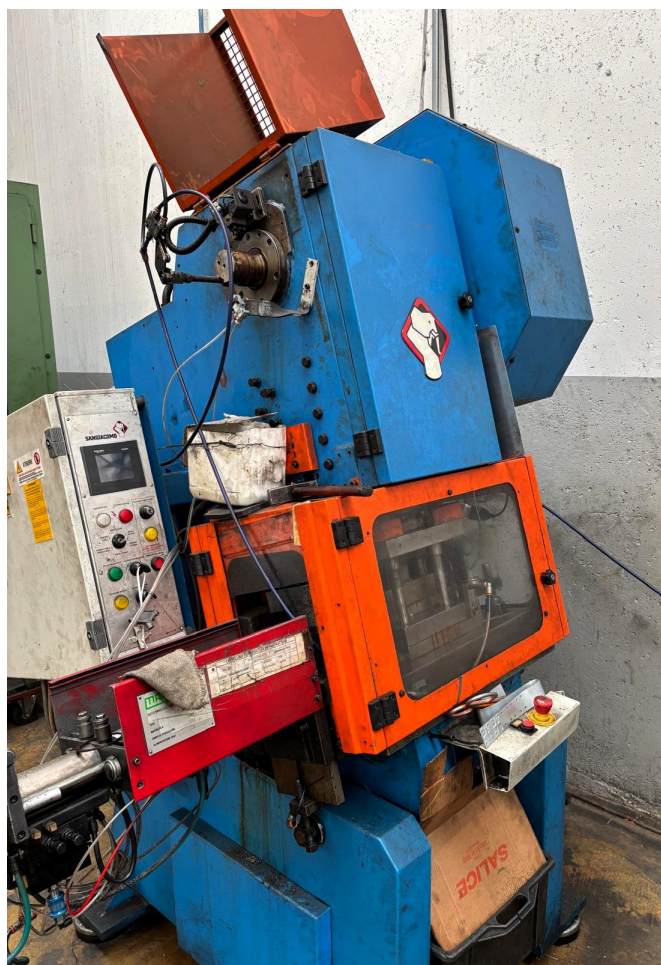

Pressa San Giacomo 40 ton / Press San Giacomo 40 ton

- Make San Giacomo
- Type T 40V CE
- Capacity 40 ton
- Adjustable stroke 8-78 mm
- Ram adjustment 60 mm
- RPM 145
- Weight 2200 Kg
- Year 2009 CE

SIDICOM