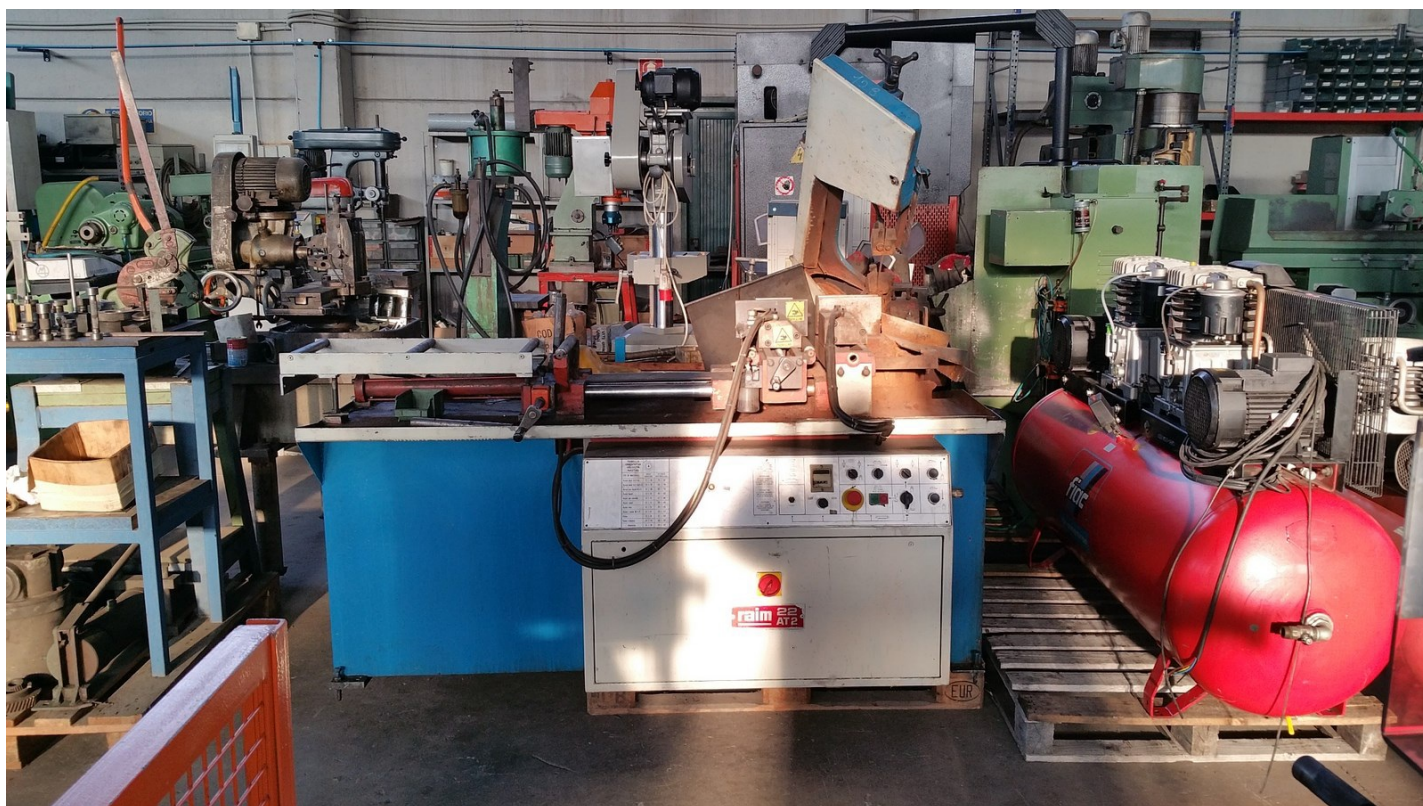

Seghetto Raim 22 / Hack Sawing Raim 22

- Marca/make Raim
- Modello/type 22 AT 2

SIDICOM

Sede Amm/Comm.:

Via Bachelet, 20

35010 LIMENA (PD) -ITALY

Sede Amm/Comm.:

Via Bachelet, 20