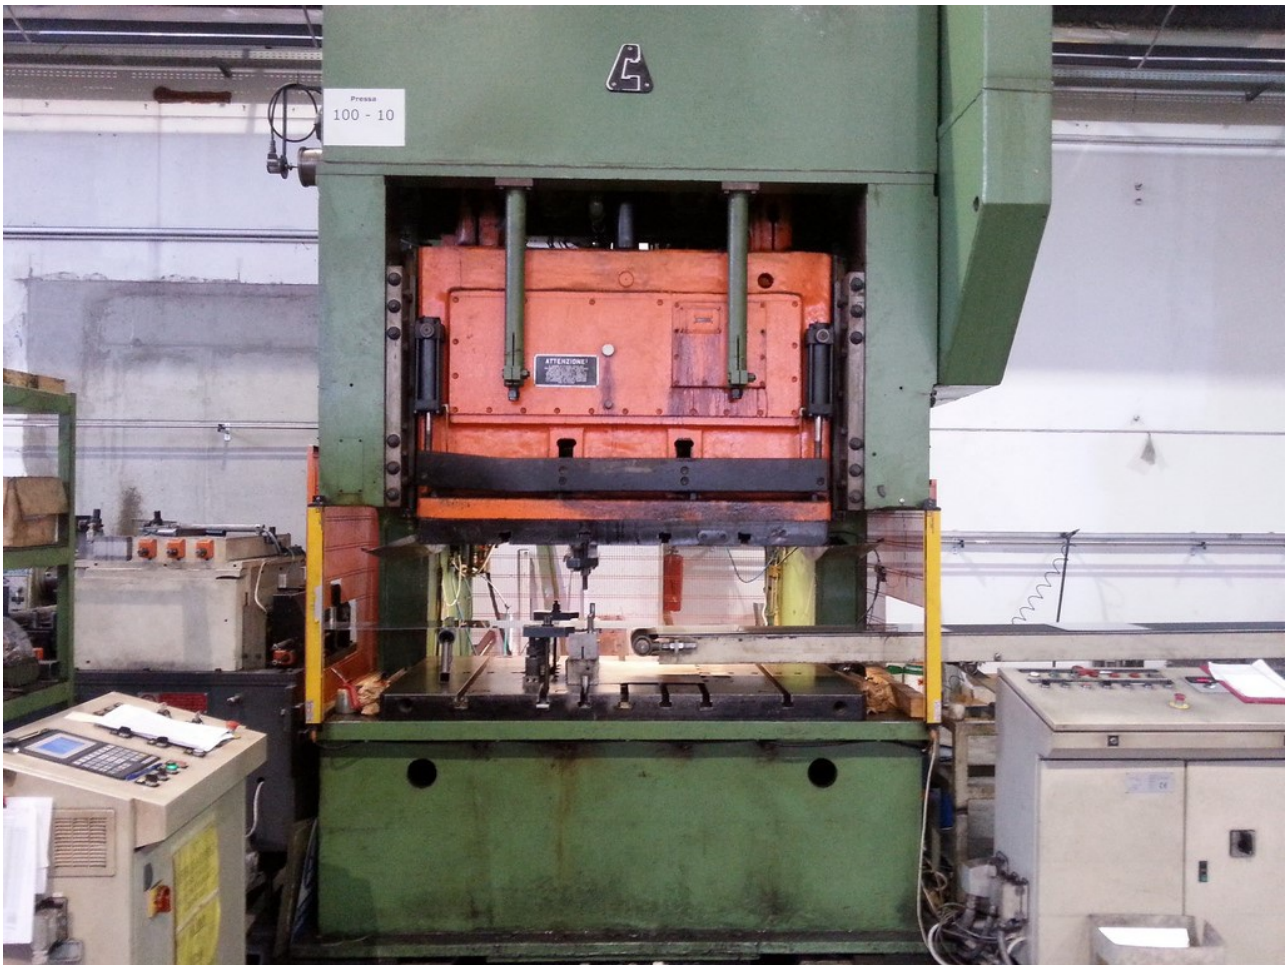

Pressa Kalinin 200 ton / Press Kalinin 200 ton

- Marca/make Kalinin
- Capacità/capacity 200 ton
- Piano/table 2000 x 1000 mm
- Corsa/stroke 250 mm
- Colpi/strokes 25/min
- Inverter velocità fino a 30 colpi/min circa
- Peso kg. 45000
- Premilamiera pneumatico 100 T
- Corsa 250 mm
- Altezza PMS 650 mm
- Dimensioni mazza mm 1500 x 850 mm (1a corsia per staffaggio a mm 320 dal bordo poi 300 + 300 +300 poi 320 mm al bordo opposto)
- Dimensioni piano mm 1800 x 1020 mm
- Sistema di ingrassaggio e lubrificazione automatici
- Anno 2003