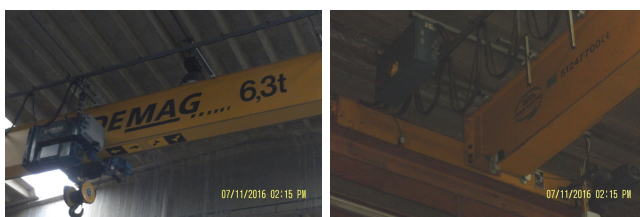

**Carroponte Demag 6,3 ton / Bridgecrane Demag 6,3 ton**

- Marca/make Demag
- Capacità/capacity 6,3 ton
- Mono trave
- 2 velocità
- Scartamento/gauge 17.020 mm
- Velocità di sollevamento 0,7 - 4 mt/min
- Velocità di traslazione 1,5 - 20 mt/min
- Velocità di scorrimento 10 - 40 mt/min
- Anno/year 2005