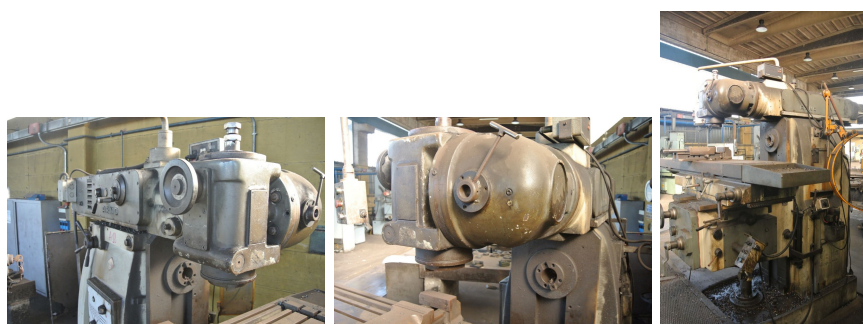

**Fresa Manuale Arno / Manual Milling Machine Arno**

- Marca/make ARNO
- fresa manuale usata/used manual milling machine

**SIDICOM**

Sede Amm/Comm.:  
Via Bachelet, 20  
35010 LIMENA (PD) -ITALY

Sede Amm/Comm.:  
Via Bachelet, 20  
35010 LIMENA (PD) -ITALY