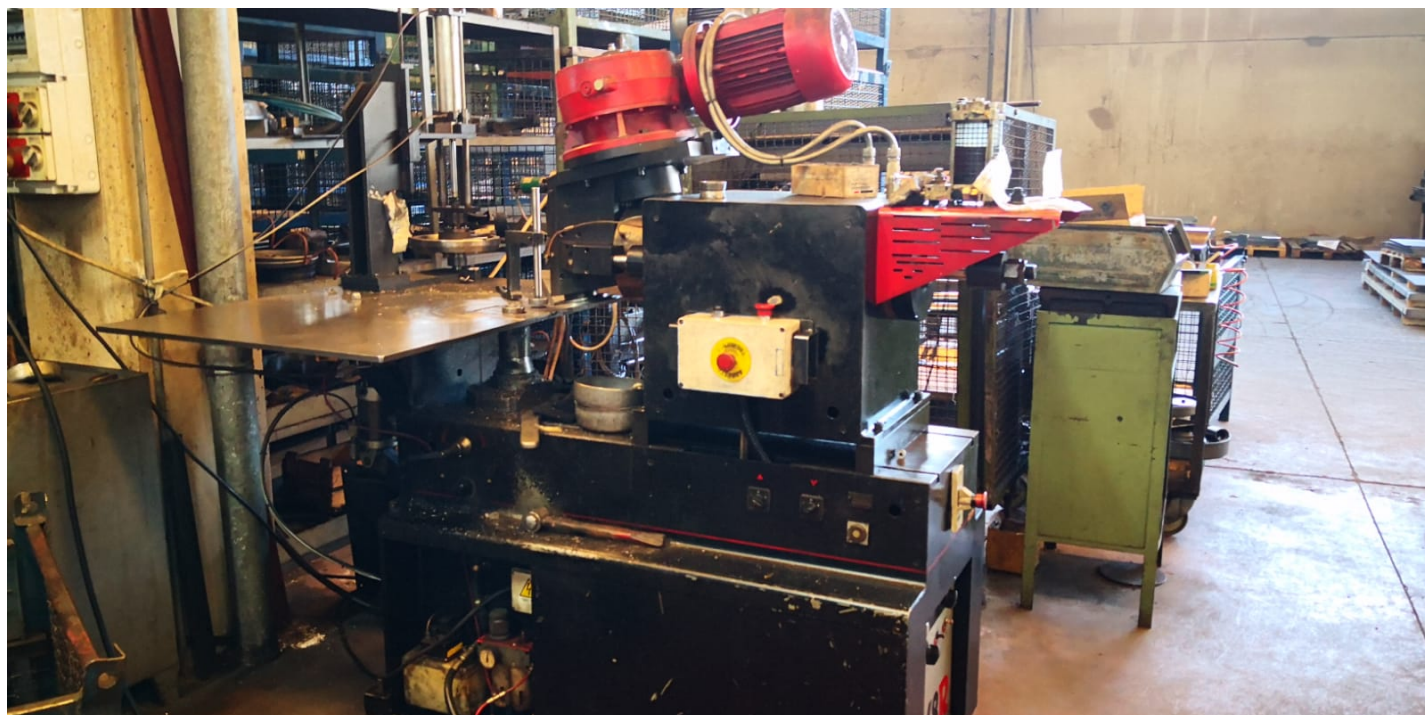

Bordatrice Elma 168 R / Trimming Machine Elma

- Marca Elma
- Tipo 168 R
- Capacità 90 m x 6 mm

- Area 1710 x 1250 mm
- Motore 3 HP - 2800 rpm
- Dimensioni 2550 x 1710 x 1900 mm

SIDICOM

Sede Amm/Comm.:
Via Bachelet, 20
35010 LIMENA (PD) -ITALY