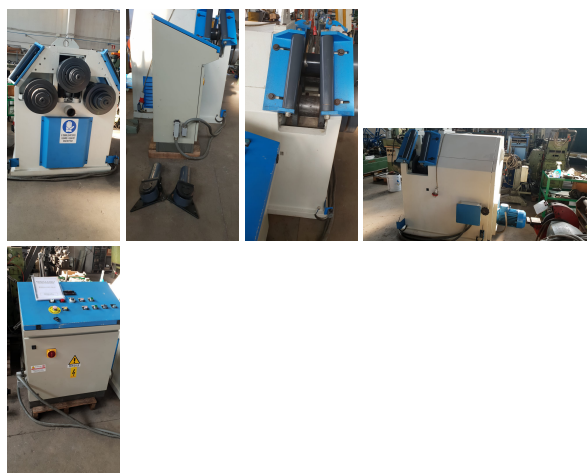

Calandra Sergi 100 CI / Calender Machine Sergi 100 CI

- Marca Sergi
- Modello Ser 100 CI
- Matricola 1726
- Anno 2002 CE

SIDICOM

Sede Amm/Comm.:
Via Bachelet, 20
35010 LIMENA (PD) -ITALY

Sede Amm/Comm.:
Via Bachelet, 20
35010 LIMENA (PD) -ITALY