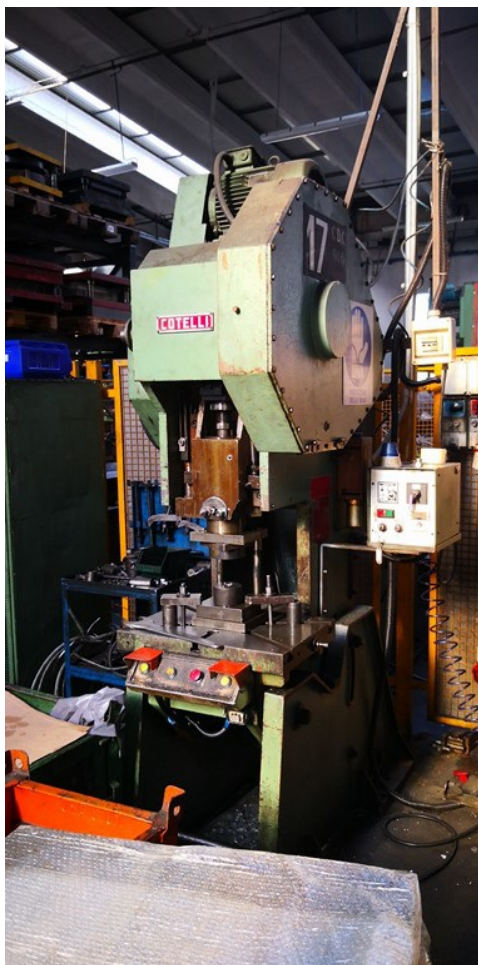

Pressa Cotelli 40 ton

- Marca Cotelli
- Capacità 40 ton
- Corsa fissa 100 mm
- Luce a stampo chiuso 305 mm
- Slitta 300 x 180 mm
- Piano 600 x 420 mm
- Sporgenza al centro 240 mm
- Regolazione slitta 80 mm
- Motore di comando 4 Hp
- Peso 3200 kg