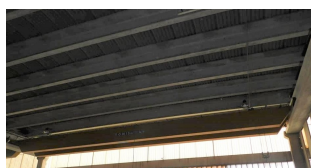

Carroponte OMIS 16 ton, scartamento 24.50 mt / Bridgecrane OMIS 16 ton, gauge 24.50 mt

- Marca Omis
- Capacità 16 ton
- Matr. 11210
- Scartamento 24.50 mt
- Disponibili nr 2

**SIDICOM**

Sede Amm/Comm.:
Via Bachelet, 20
35010 LIMENA (PD) -ITALY