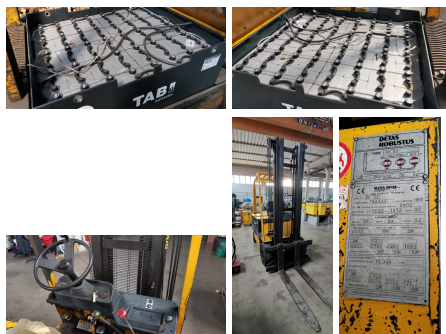

Carrello Elevatore Robustus 30 Qli / Forklift Crane Robustus 30 Qli

- Marca Robustus
- Capacità 30 qli
- Matricola SE 32
- Altezza di sollevamento 3300 mm
- Con sedile nuovo
- Peso 3400 kg
- Anno 1997 CE