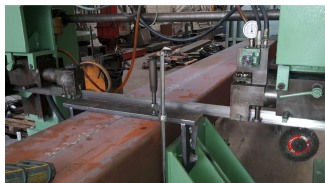

SIDICOM

Sede Amm/Comm.:
Via Bachelet, 20
35010 LIMENA (PD) -ITALY

Sede Amm/Comm.:
Via Bachelet, 20
35010 LIMENA (PD) -ITALY

Tel. +39 049 769998 - Fax. +39 049 767778
www.sidicom.it - email: commerciale@sidicom.it