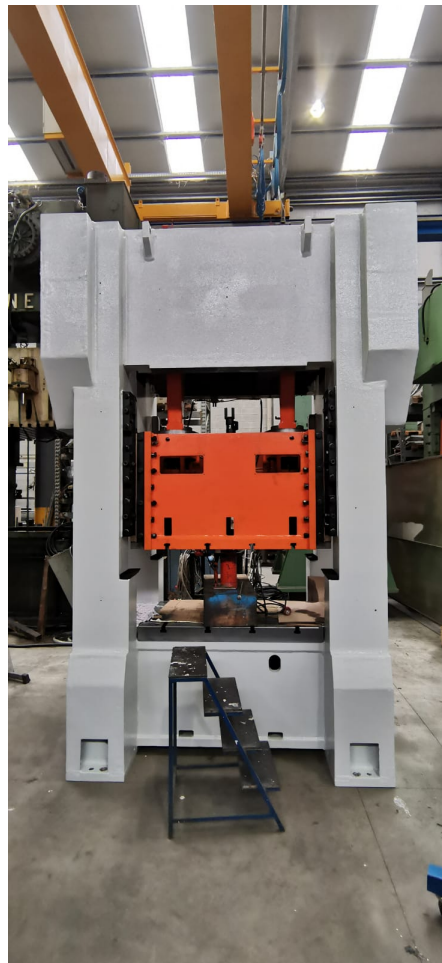

## Pressa Colombo 250 ton / Press Colombo 250 ton

- Marca Colombo
- Capacità 250 ton
- Piano 1270 x 800 mm
- Corsa 250 mm
- In Revisione totale
- Quadro elettrico nuovo con inverter 25/50
- Lubrificazione nuovo, impianto aria nuovo
- Revisione frizione Orthinghaus
- Pulsantiera nuova Telemecanique
- Revisione Bilanciatori
- Sostituzione di tutti i cuscinetti cinghie
- Motore elettrico nuovo
- Rettifica piani
- Verniciatura
- Non necessita fondazioni