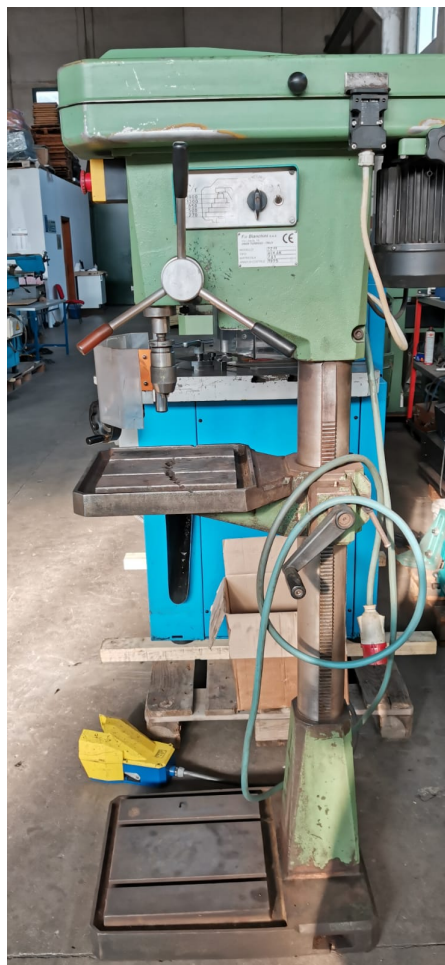

**Trapano Bimak 22 FI / Drillin Machine Bimak 22**

- Marca Bimak
- Modello FI 22
- Matricola 781
- Con piano porta morsa
- Anno 1995