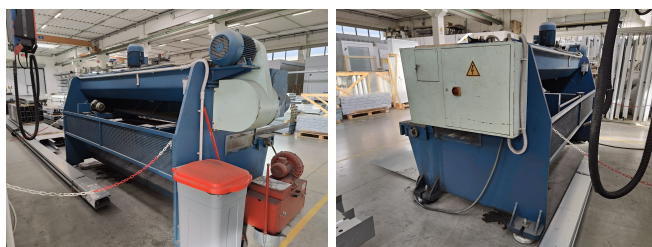

Cesoia CMU 2500 x 3/4 mm / Shear CMU 2500 x 3/4 mm

- Marca CMU
- Capacità 2500 x 3/4 mm
- Meccanica
- Registro motorizzato
- Incavo 500 mm
- Pistoncini idraulici

SIDICOM

Sede Amm/Comm.:
Via Bachelet, 20
35010 LIMENA (PD) -ITALY