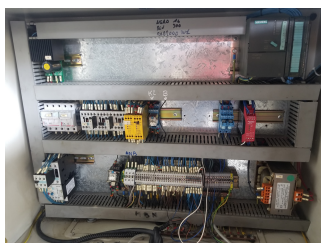

Bordatrice Omera 1000 / Edgebender Omera 1000

- Marca Omera
- Modello R 1000
- Matricola 70164
- Voltaggio 380
- Potenza installata 4.5 Kw
- Peso 2,15 ton
- Anno 2002 CE

SIDICOM

Sede Amm/Comm.:
Via Bachelet, 20
35010 LIMENA (PD) -ITALY