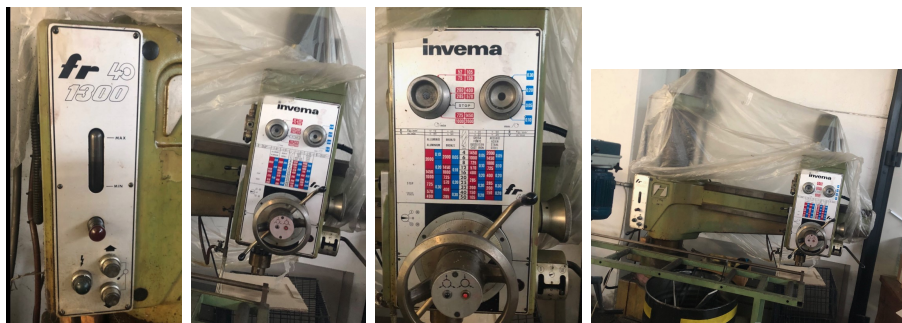

SIDICOM

Sede Amm/Comm.:
Via Bachelet, 20
35010 LIMENA (PD) -ITALY

Sede Amm/Comm.:
Via Bachelet, 20
35010 LIMENA (PD) -ITALY

Tel. +39 049 769998 - Fax. +39 049 767778
www.sidicom.it - email: commerciale@sidicom.it