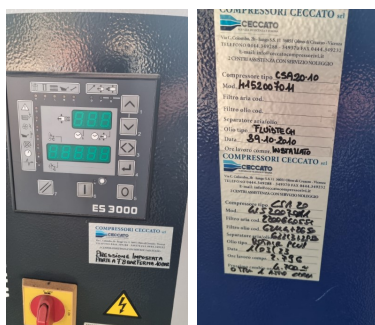

Compressore Ceccato CSA20 / Compresor Ceccato CSA20

- Marca Ceccato
- Modello CSA20 10 G2
- Pressione di lavoro 10 Bar
- Ore di lavoro 3000
- Peso 245 Kg
- Anno 2010 CE

SIDICOM

Sede Amm/Comm.:
Via Bachelet, 20
35010 LIMENA (PD) -ITALY