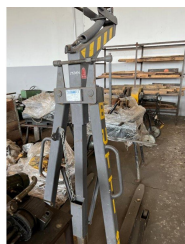

SIDICOM

Sede Amm/Comm.:
Via Bachelet, 20
35010 LIMENA (PD) -ITALY

Sede Amm/Comm.:
Via Bachelet, 20
35010 LIMENA (PD) -ITALY

Tel. +39 049 769998 - Fax. +39 049 767778
www.sidicom.it - email: commerciale@sidicom.it