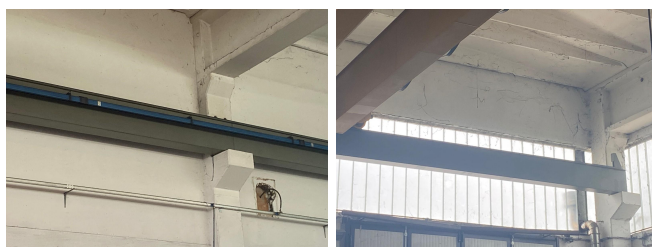

Vie di corsa / Runways

- Portata 10 ton
- Passo 7500 mm
- Disponibili nr. 16 spezzoni

SIDICOM

Sede Amm/Comm.:
Via Bachelet, 20
35010 LIMENA (PD) -ITALY

Sede Amm/Comm.:
Via Bachelet, 20
35010 LIMENA (PD) -ITALY