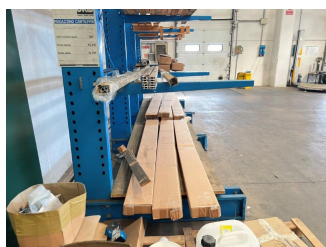

**Cantilever**

- Marca Ovas
- Altezza 6000 mm
- Lunghezza mensola 1200 mm
- Portata mensola 440 Kg
- Portata colonna 2380 Kg
- Nr. 4 disponibile

**SIDICOM**

Sede Amm/Comm.:  
Via Bachelet, 20  
35010 LIMENA (PD) -ITALY